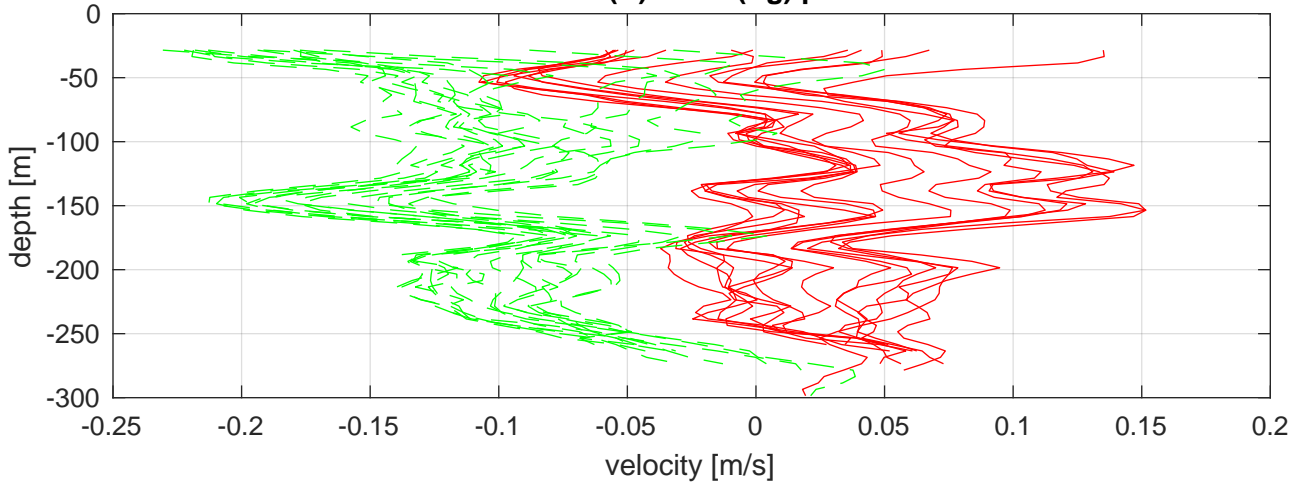

P2E station #14002 (V8)
SADCP U(-r) and V(--g) profiles

ship nav (g.) start (bp) end (kp) SADCP (rp)