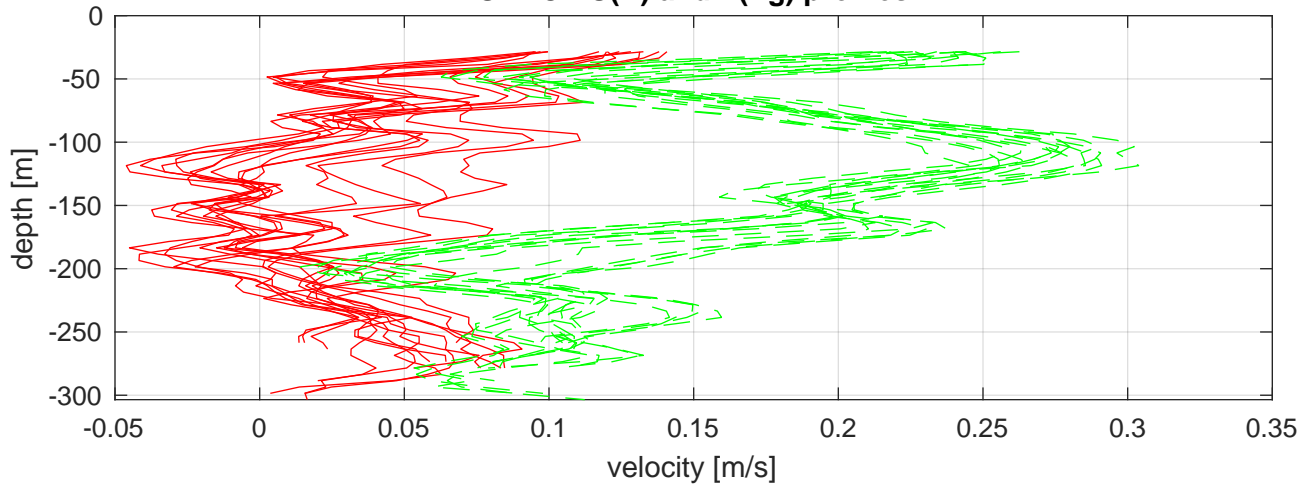

P2E station #14101 (V8)
SADCP U(-r) and V(--g) profiles

ship nav (g.) start (bp) end (kp) SADCP (rp)