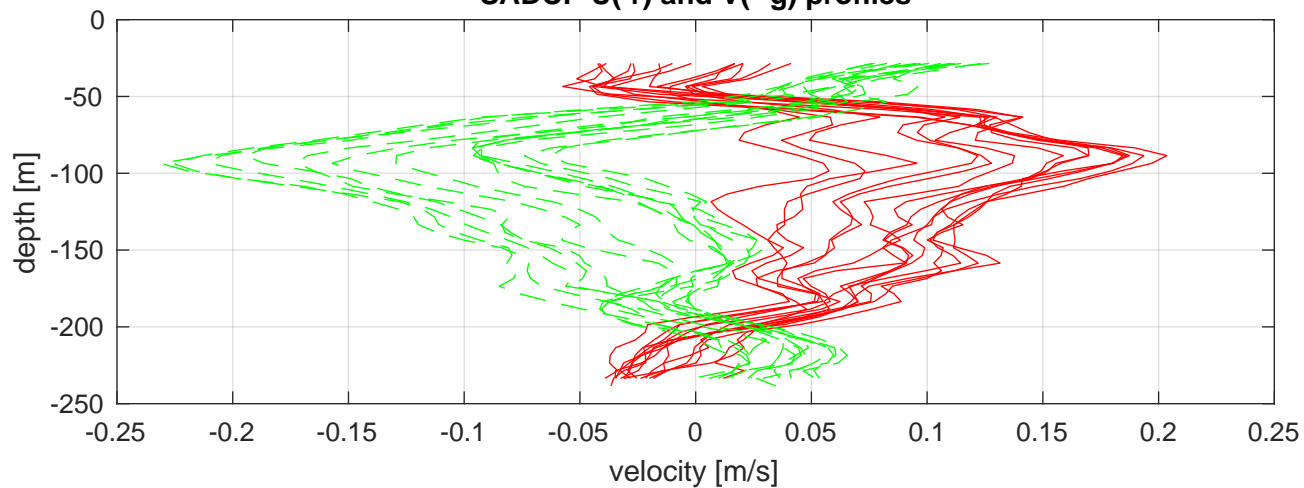

P2E station #14201 (V8) SADCP U(-r) and V(--g) profiles

ship nav (g.) start (bp) end (kp) SADCP (rp)