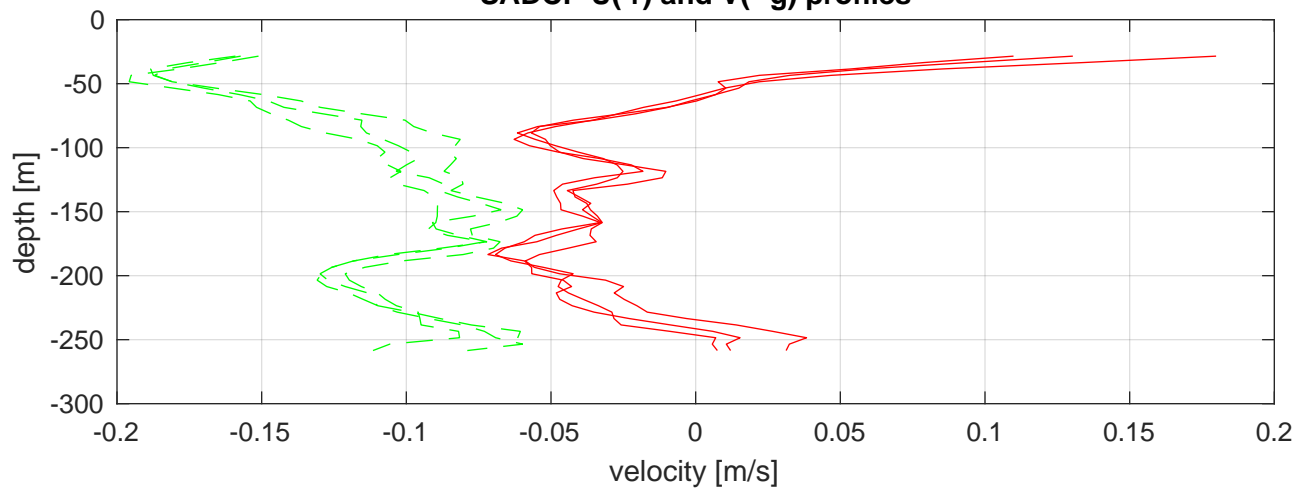

P2E station #14301 (V8) SADCP U(-r) and V(--g) profiles

ship nav (g.) start (bp) end (kp) SADCP (rp)