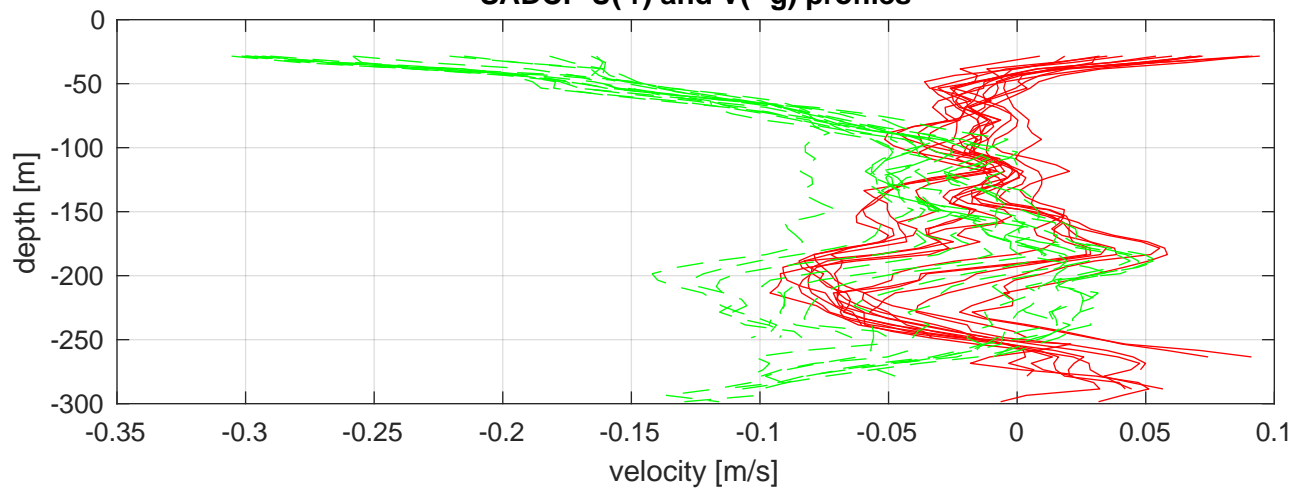

P2E station #14302 (V8) SADCP U(-r) and V(--g) profiles

ship nav (g.) start (bp) end (kp) SADCP (rp)