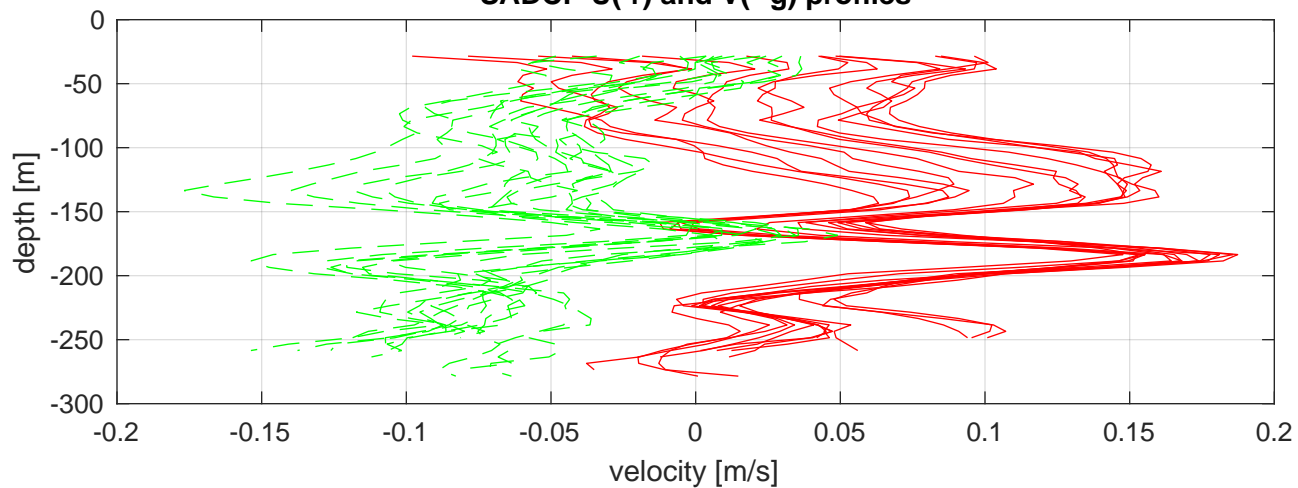

P2E station #14401 (V8) SADCP U(-r) and V(--g) profiles

ship nav (g.) start (bp) end (kp) SADCP (rp)