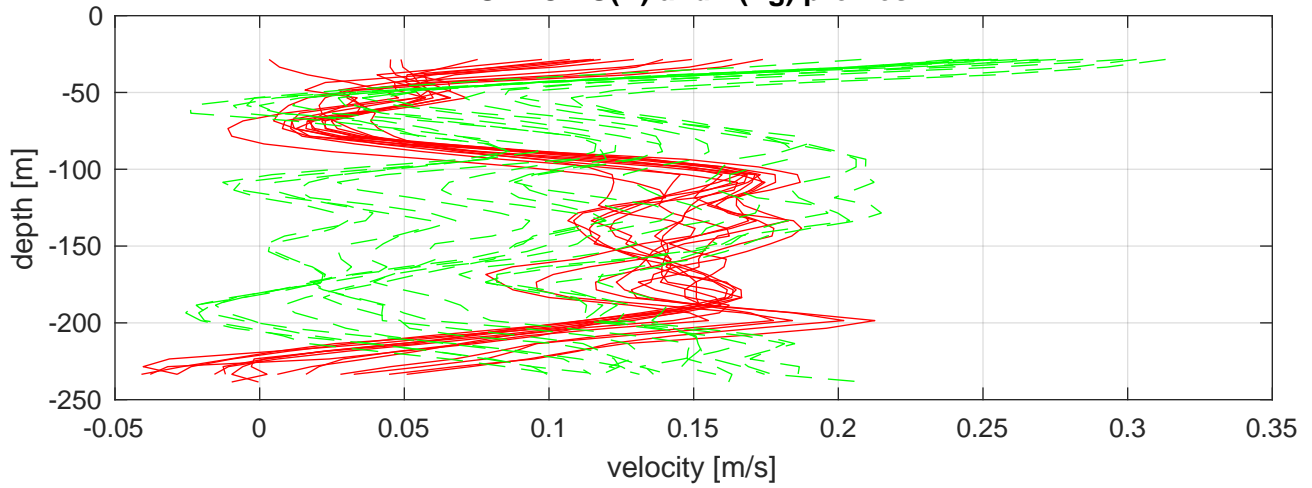

**P2E station #14501 (V8)**  
**SADCP U(-r) and V(--g) profiles**

**ship nav (g.) start (bp) end (kp) SADCP (rp)**