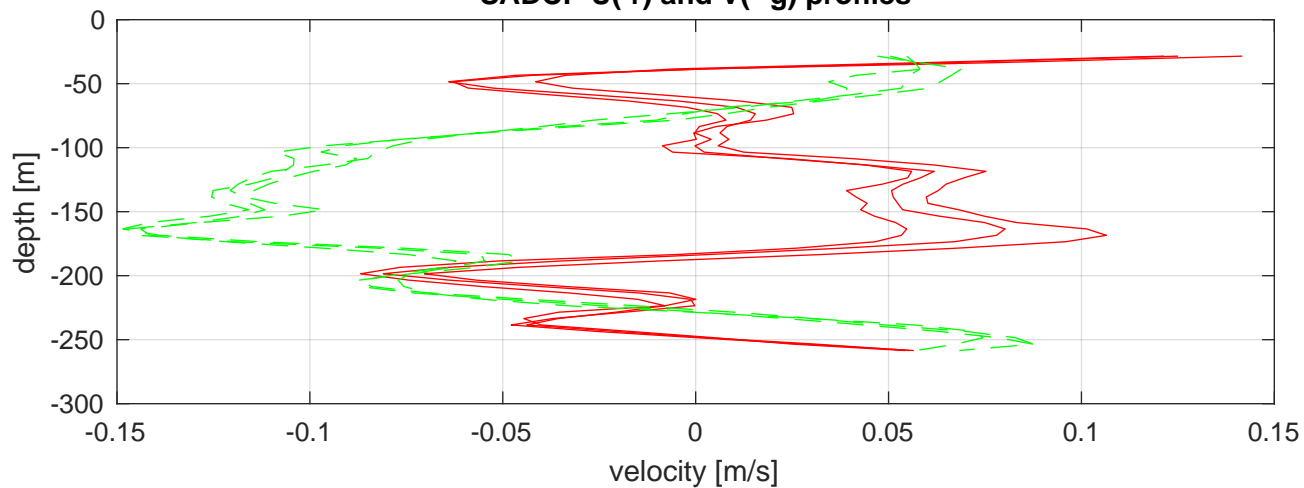

P2E station #14601 (V8) SADCP U(-r) and V(--g) profiles

ship nav (g.) start (bp) end (kp) SADCP (rp)