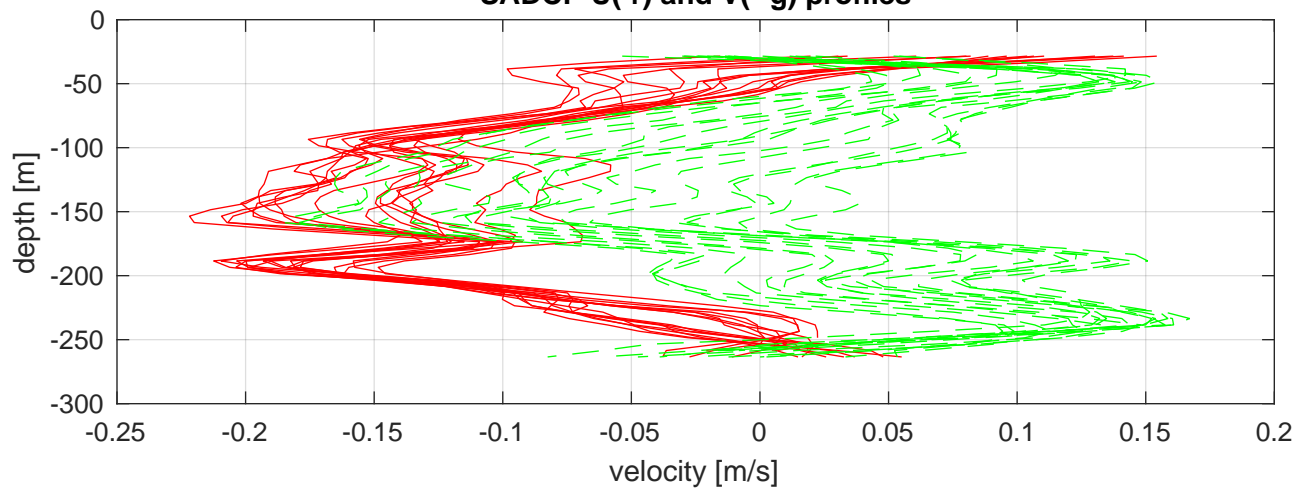

P2E station #14602 (V8) SADCP U(-r) and V(--g) profiles

ship nav (g.) start (bp) end (kp) SADCP (rp)