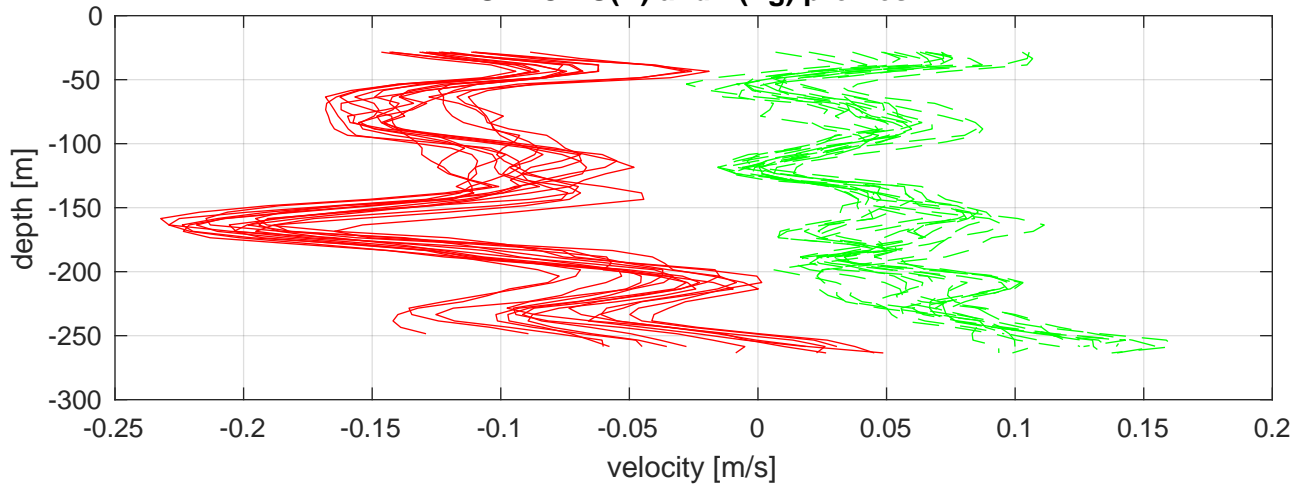

P2E station #14701 (V8) SADCP U(-r) and V(--g) profiles

ship nav (g.) start (bp) end (kp) SADCP (rp)