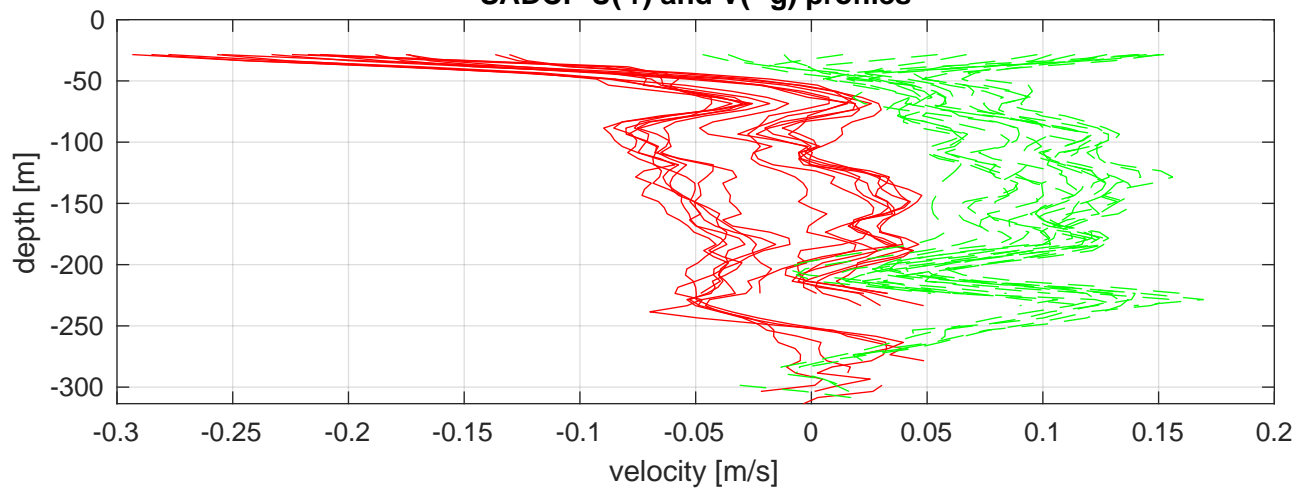

P2E station #14801 (V8)
SADCP U(-r) and V(--g) profiles

ship nav (g.) start (bp) end (kp) SADCP (rp)