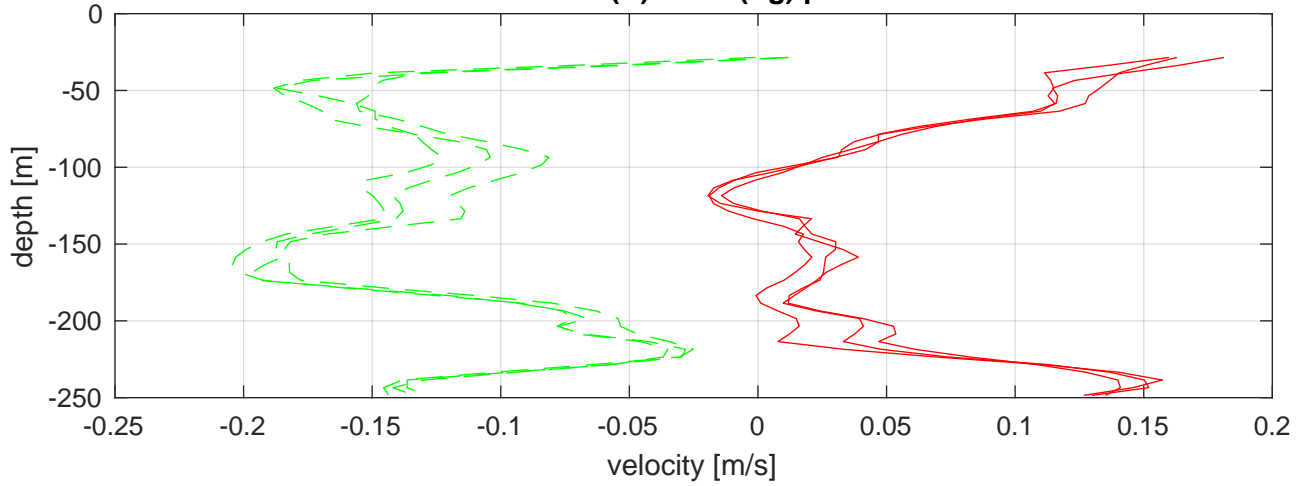

**P2E station #14901 (V8)**  
**SADCP U(-r) and V(--g) profiles**

**ship nav (g.) start (bp) end (kp) SADCP (rp)**