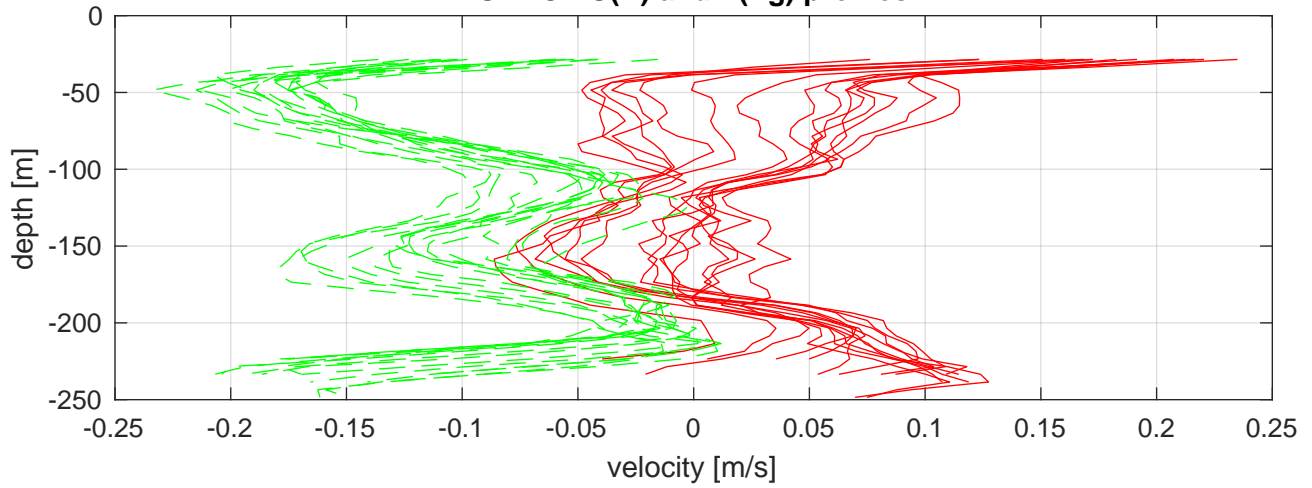

P2E station #14902 (V8)
SADCP U(-r) and V(--g) profiles

ship nav (g.) start (bp) end (kp) SADCP (rp)