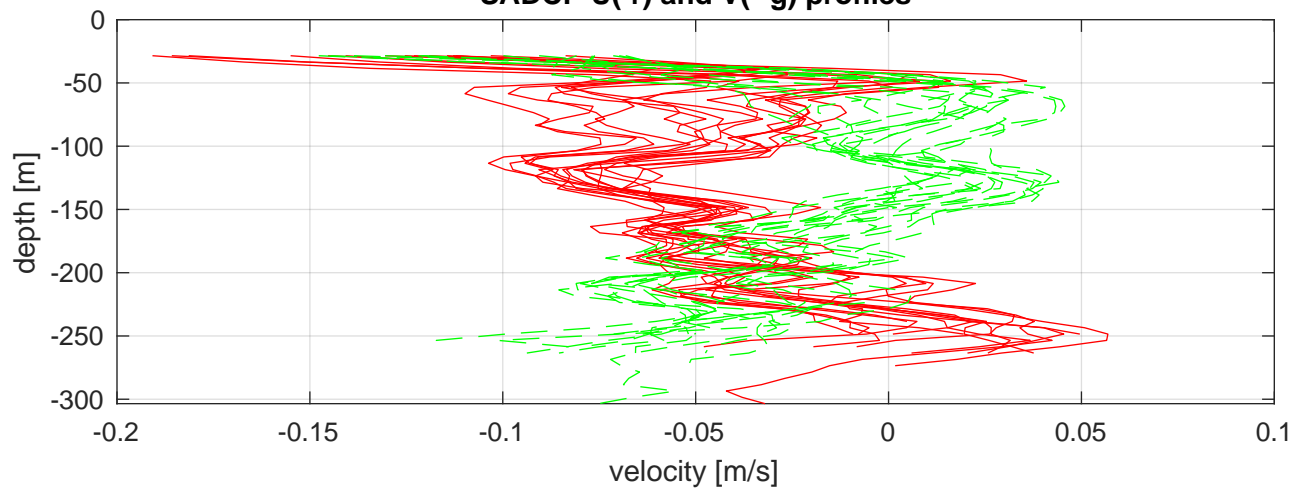

P2E station #15001 (V8) SADCP U(-r) and V(--g) profiles

ship nav (g.) start (bp) end (kp) SADCP (rp)