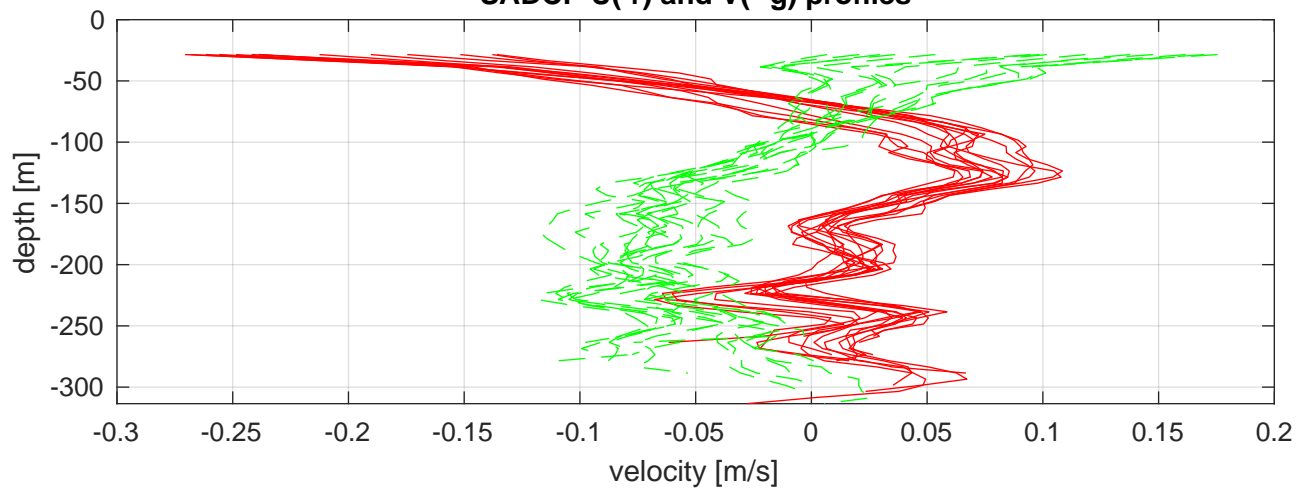

P2E station #15101 (V8) SADCP U(-r) and V(--g) profiles

ship nav (g.) start (bp) end (kp) SADCP (rp)