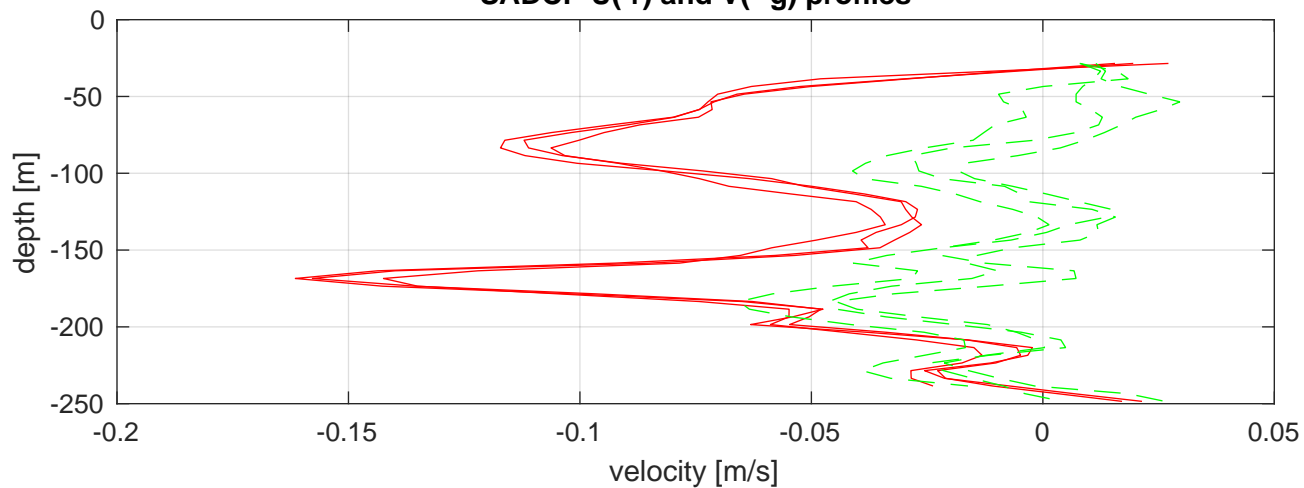

P2E station #15201 (V8) SADCP U(-r) and V(--g) profiles

ship nav (g.) start (bp) end (kp) SADCP (rp)