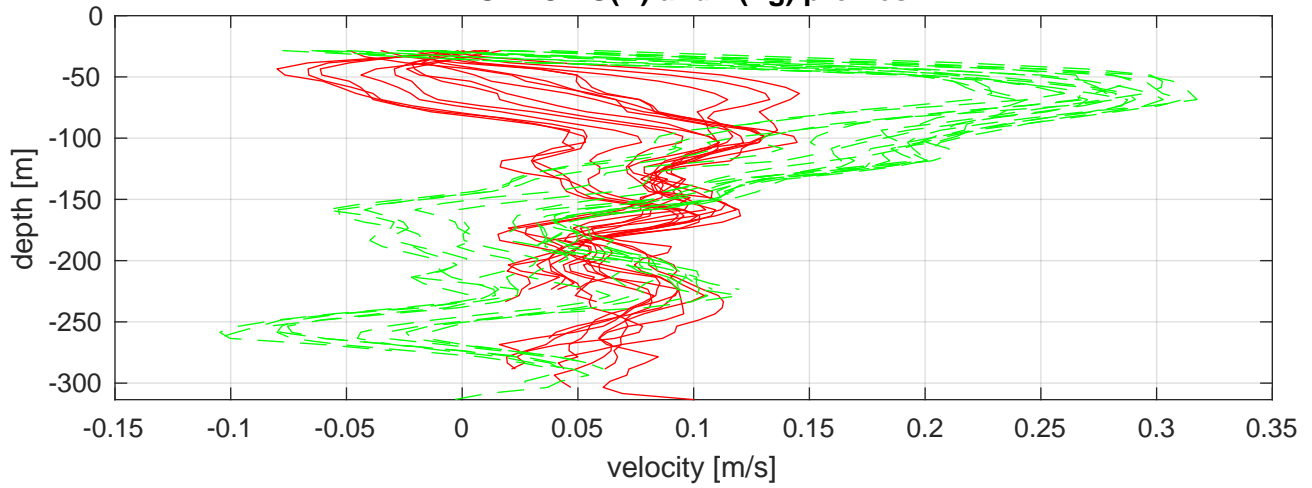

P2E station #15301 (V8)
SADCP U(-r) and V(--g) profiles

ship nav (g.) start (bp) end (kp) SADCP (rp)