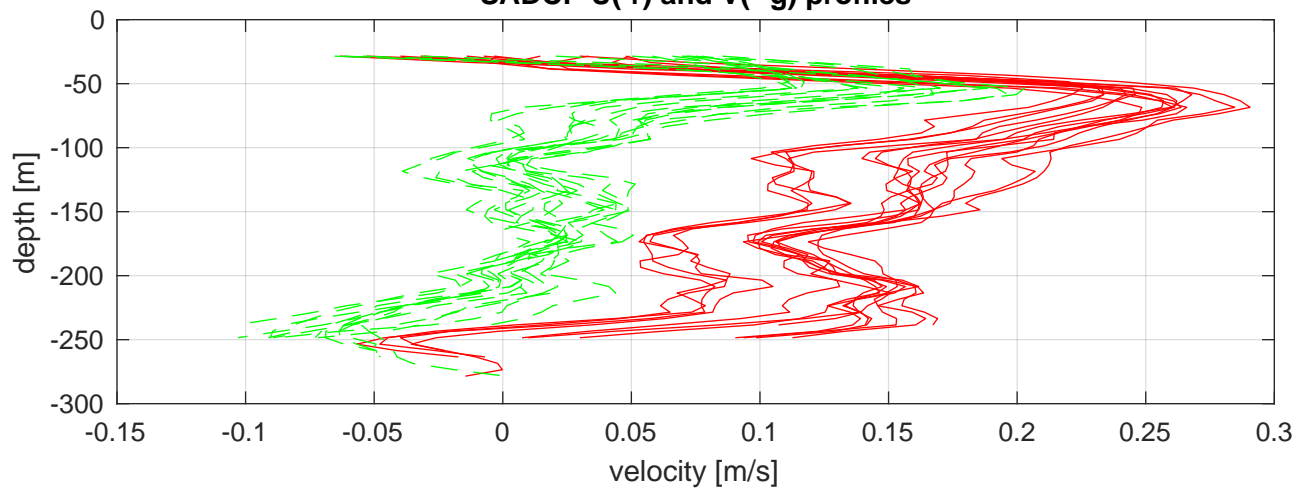

### P2E station #15401 (V8) SADCP U(-r) and V(--g) profiles

### ship nav (g.) start (bp) end (kp) SADCP (rp)