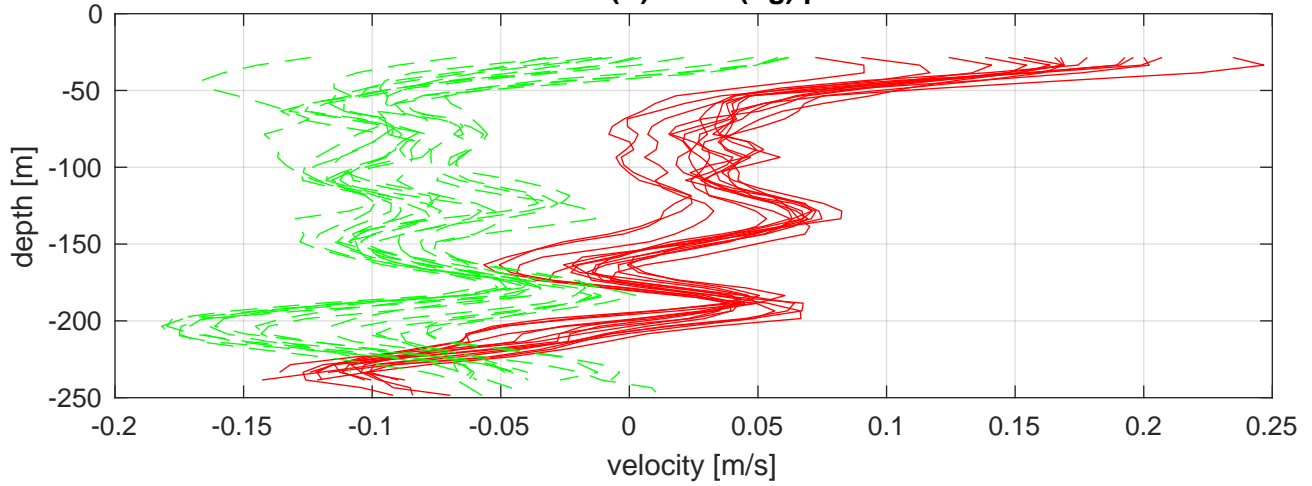

**P2E station #15502 (V8)**  
**SADCP U(-r) and V(--g) profiles**

**ship nav (g.) start (bp) end (kp) SADCP (rp)**