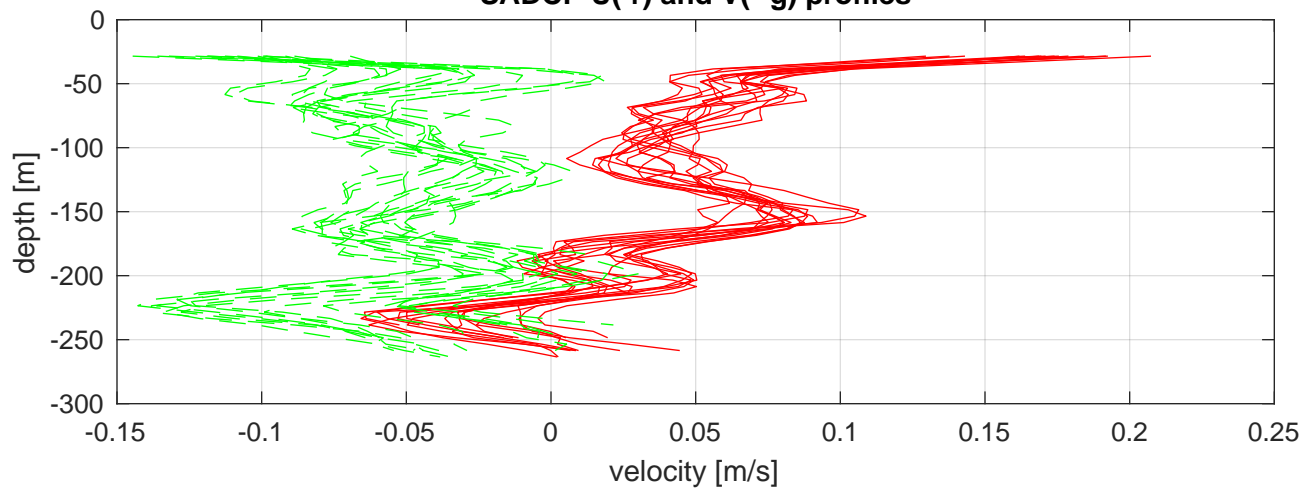

P2E station #15601 (V8) SADCP U(-r) and V(--g) profiles

ship nav (g.) start (bp) end (kp) SADCP (rp)