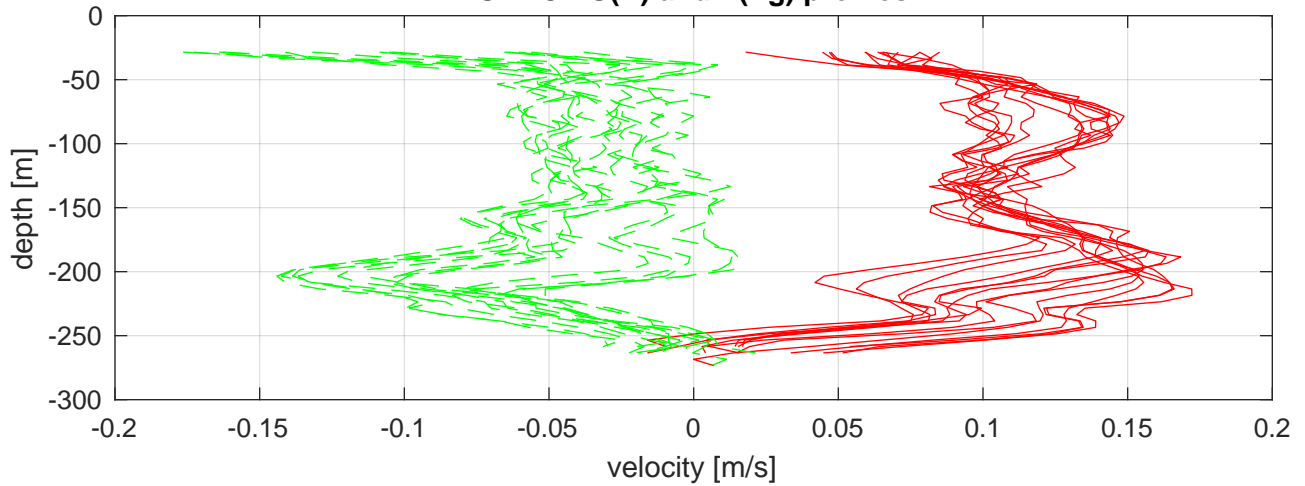

P2E station #15701 (V8)
SADCP U(-r) and V(--g) profiles

ship nav (g.) start (bp) end (kp) SADCP (rp)