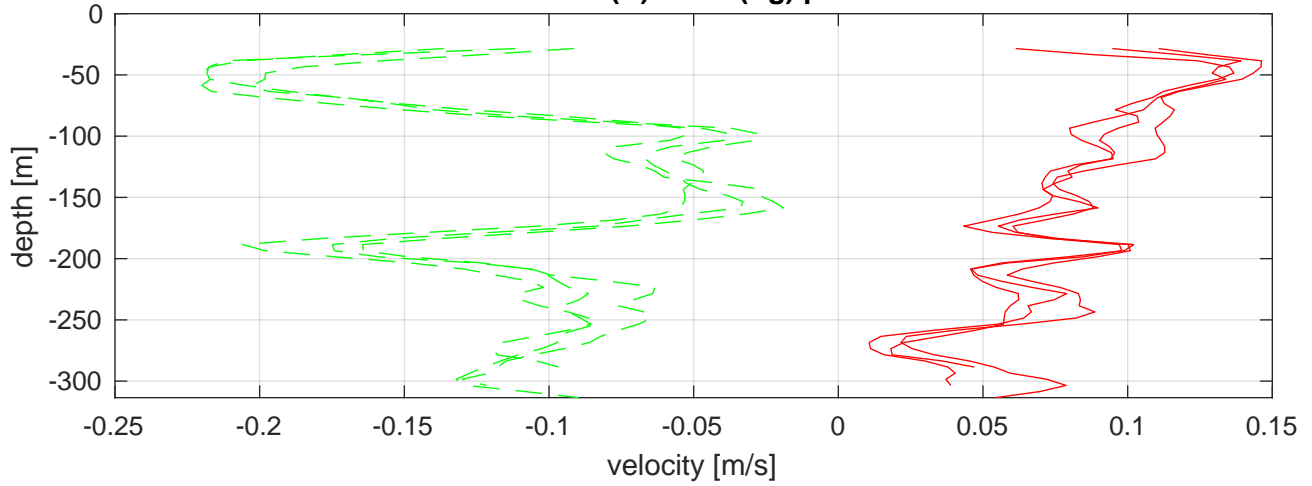

P2E station #15801 (V8) SADCP U(-r) and V(--g) profiles

ship nav (g.) start (bp) end (kp) SADCP (rp)