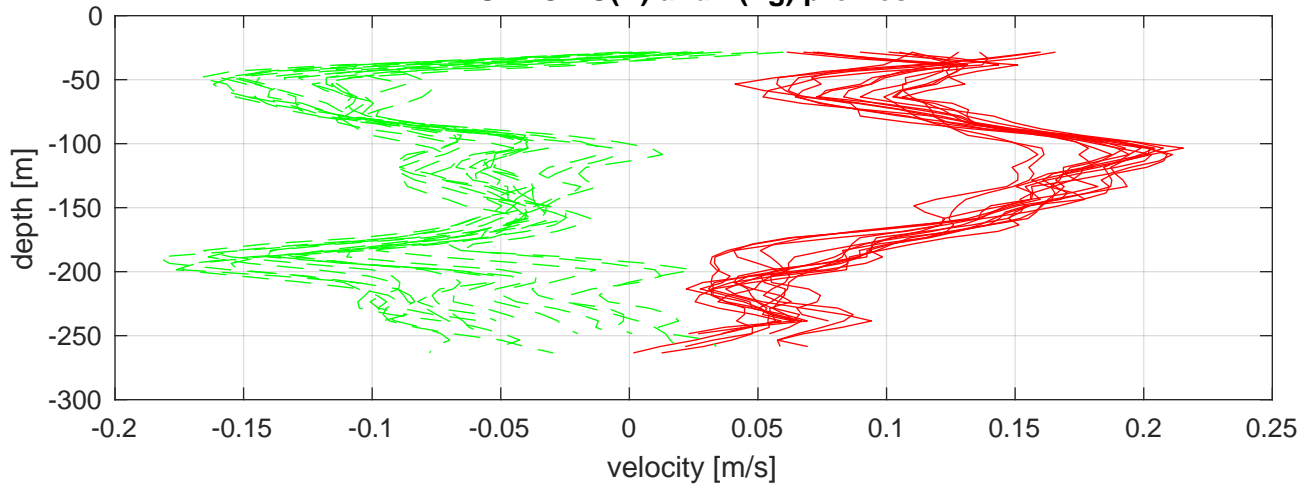

**P2E station #15802 (V8)**  
**SADCP U(-r) and V(--g) profiles**

**ship nav (g.) start (bp) end (kp) SADCP (rp)**