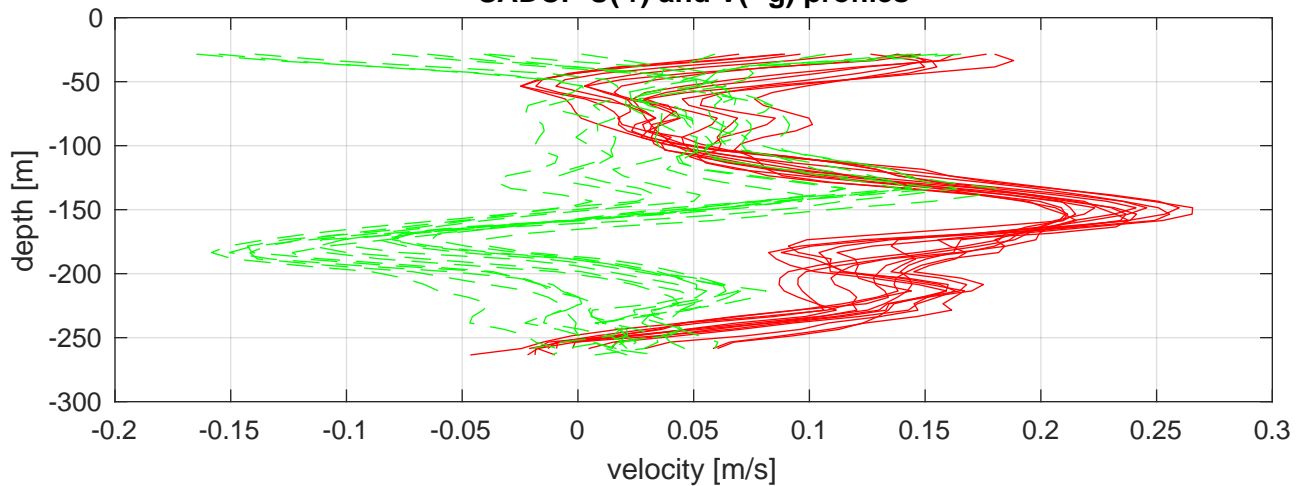

P2E station #15901 (V8) SADCP U(-r) and V(--g) profiles

ship nav (g.) start (bp) end (kp) SADCP (rp)