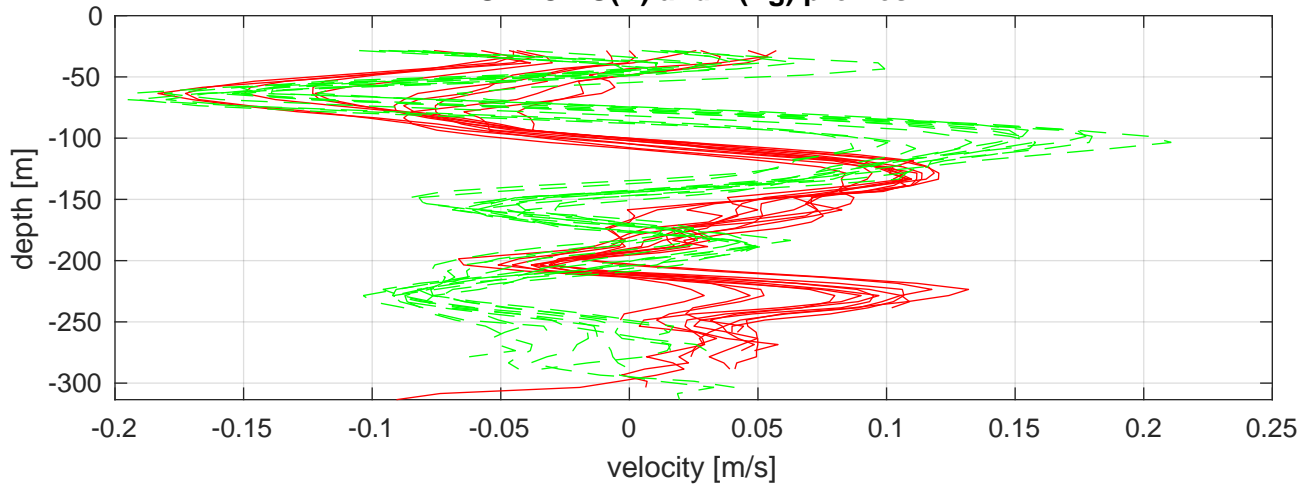

P2E station #16001 (V8) SADCP U(-r) and V(--g) profiles

ship nav (g.) start (bp) end (kp) SADCP (rp)