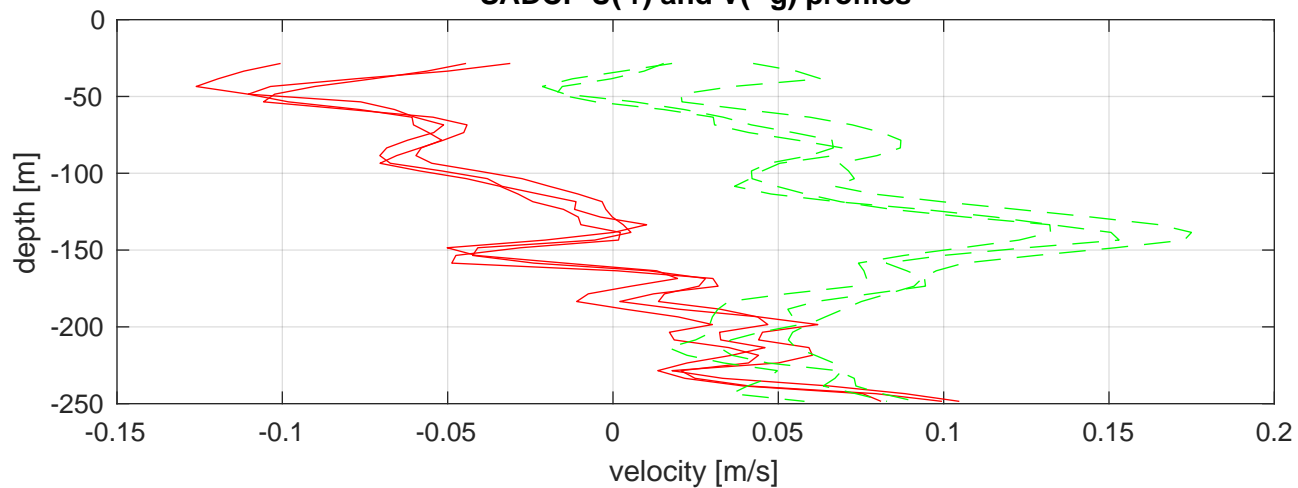

### P2E station #16101 (V8) SADCP U(-r) and V(--g) profiles

### ship nav (g.) start (bp) end (kp) SADCP (rp)