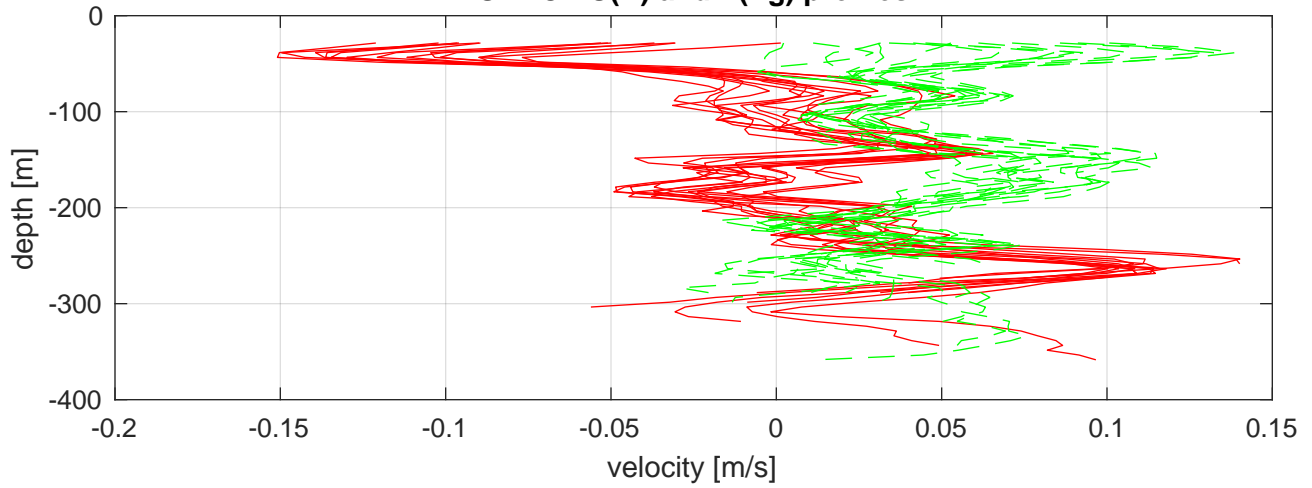

P2E station #16102 (V8)
SADCP U(-r) and V(--g) profiles

ship nav (g.) start (bp) end (kp) SADCP (rp)