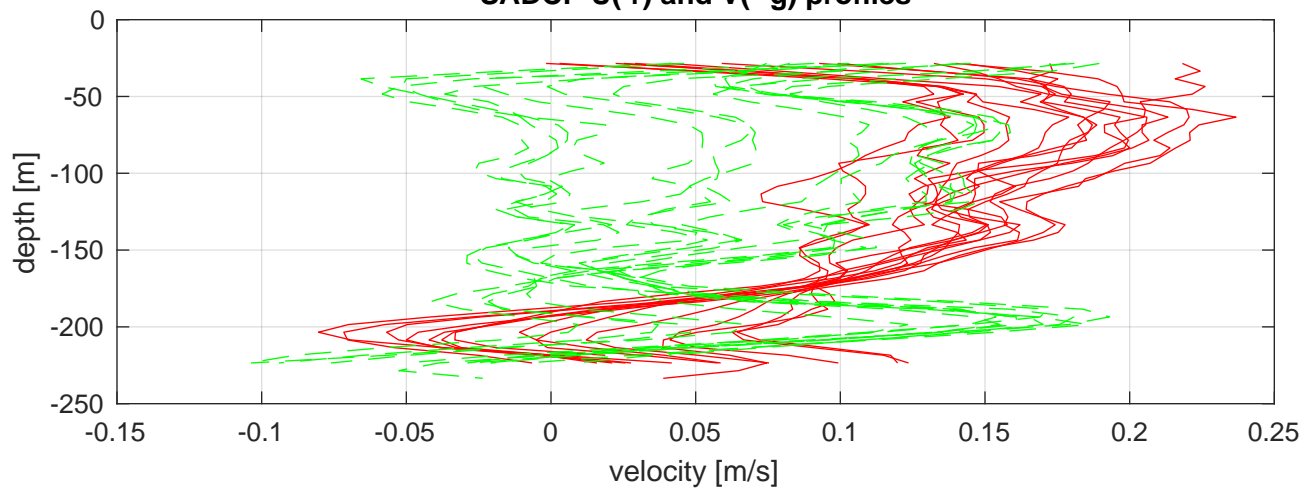

### P2E station #16201 (V8) SADCP U(-r) and V(--g) profiles

### ship nav (g.) start (bp) end (kp) SADCP (rp)