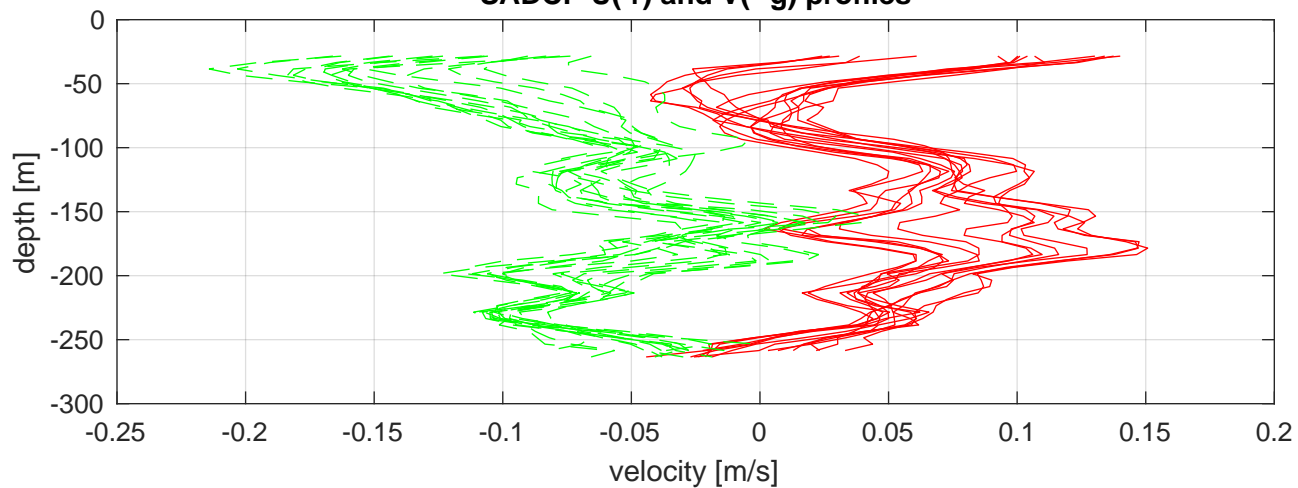

P2E station #16301 (V8) SADCP U(-r) and V(--g) profiles

ship nav (g.) start (bp) end (kp) SADCP (rp)