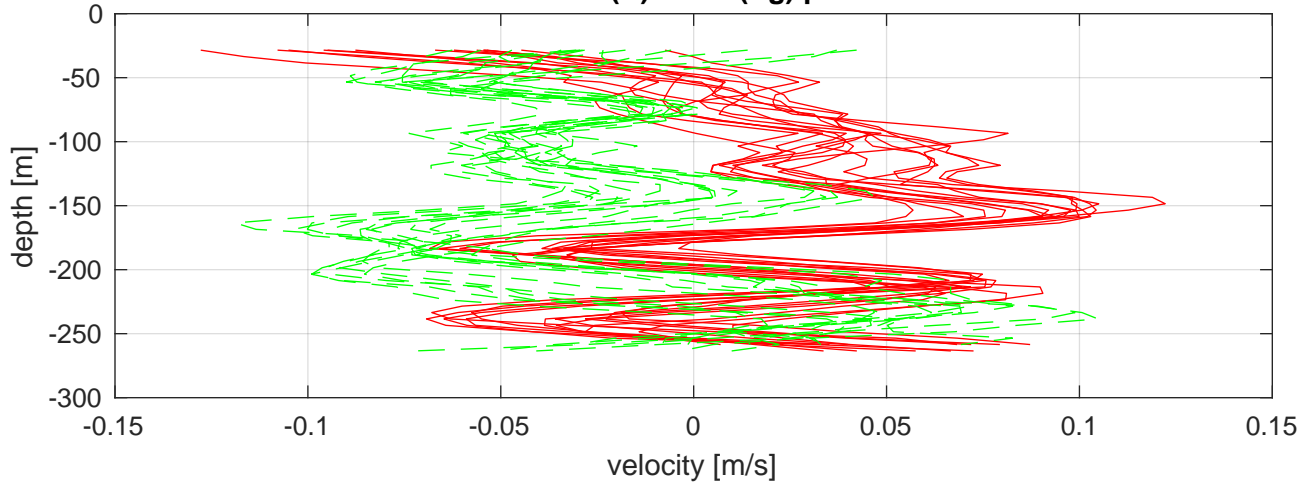

**P2E station #16402 (V8)**  
**SADCP U(-r) and V(--g) profiles**

**ship nav (g.) start (bp) end (kp) SADCP (rp)**