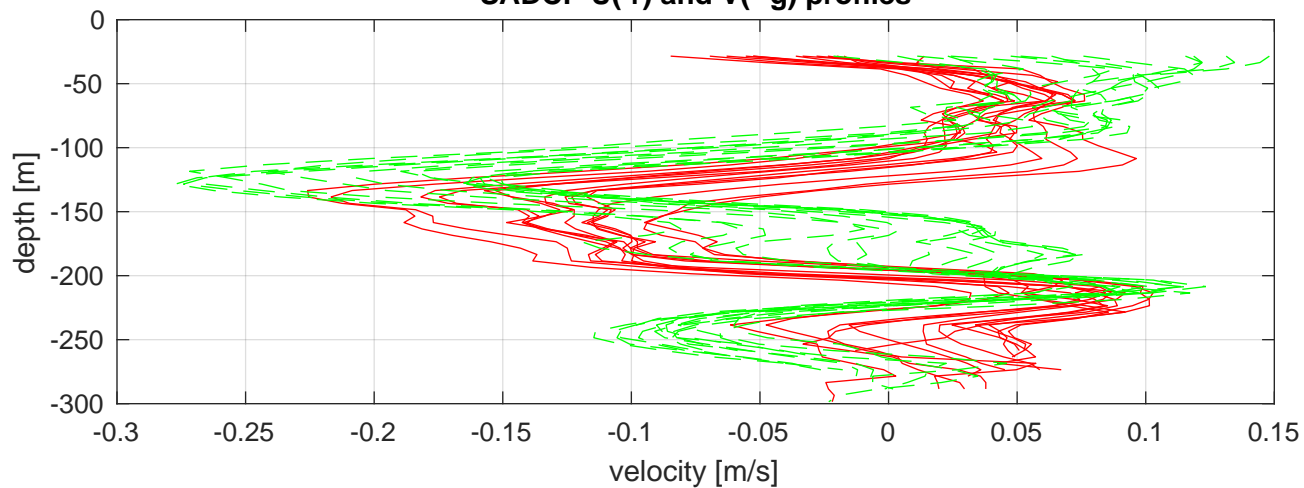

P2E station #16501 (V8) SADCP U(-r) and V(--g) profiles

ship nav (g.) start (bp) end (kp) SADCP (rp)