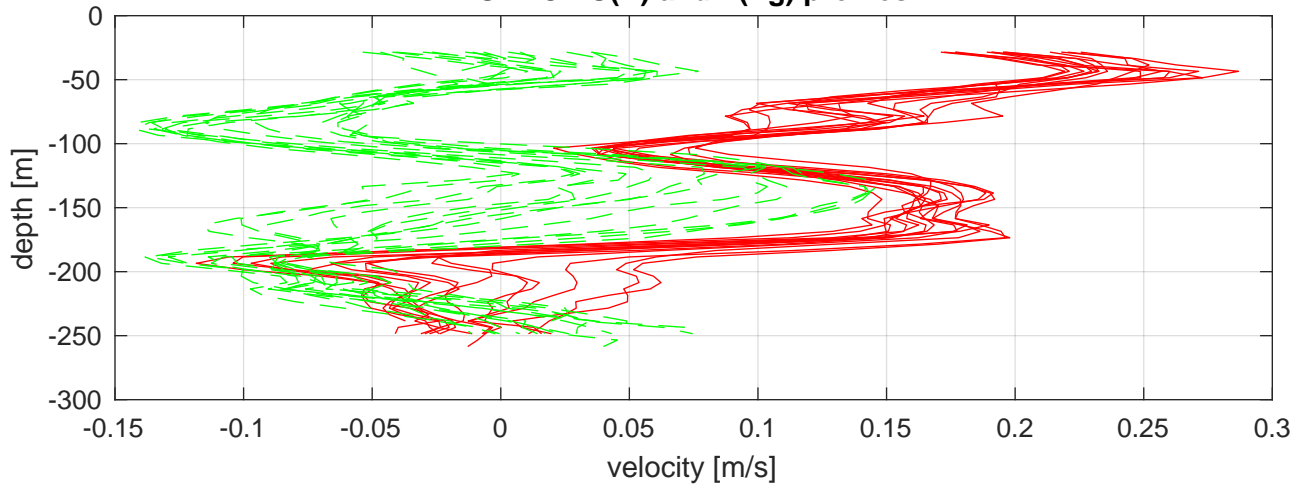

P2E station #16601 (V8)
SADCP U(-r) and V(--g) profiles

ship nav (g.) start (bp) end (kp) SADCP (rp)