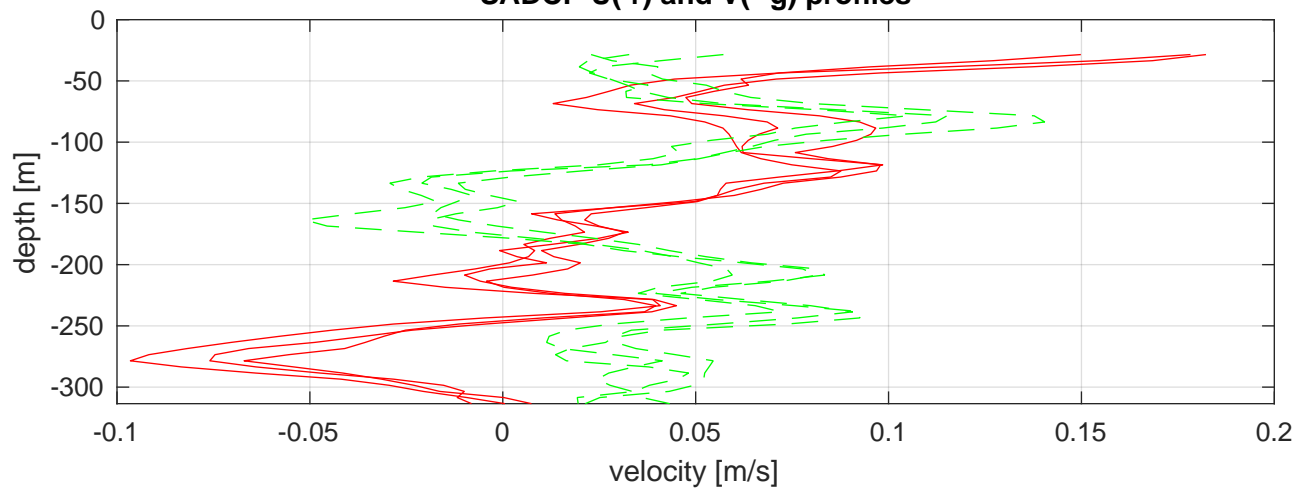

P2E station #16701 (V8) SADCP U(-r) and V(--g) profiles

ship nav (g.) start (bp) end (kp) SADCP (rp)