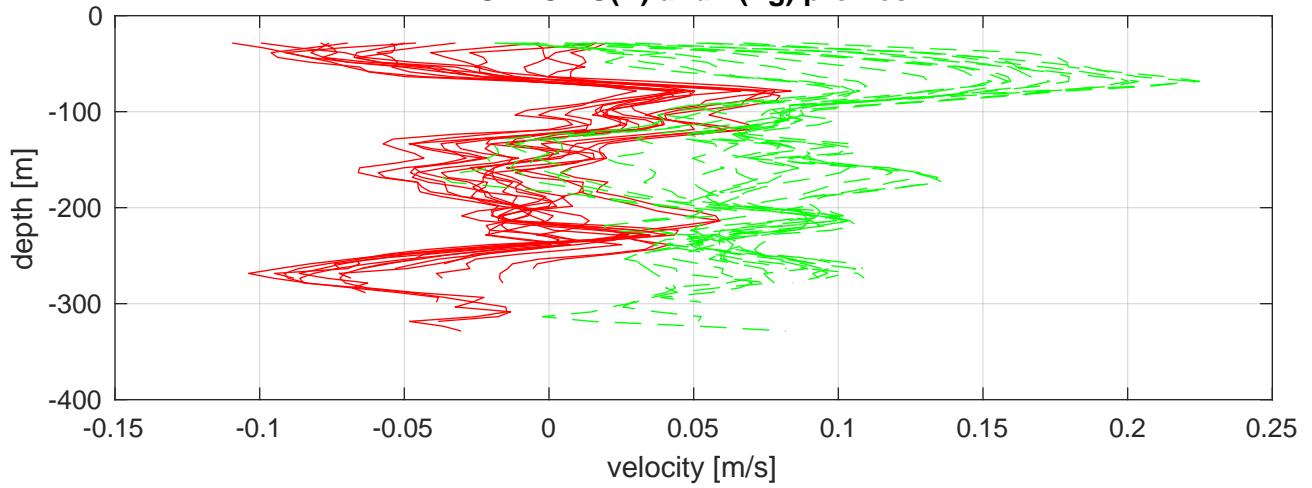

P2E station #16702 (V8)
SADCP U(-r) and V(--g) profiles

ship nav (g.) start (bp) end (kp) SADCP (rp)