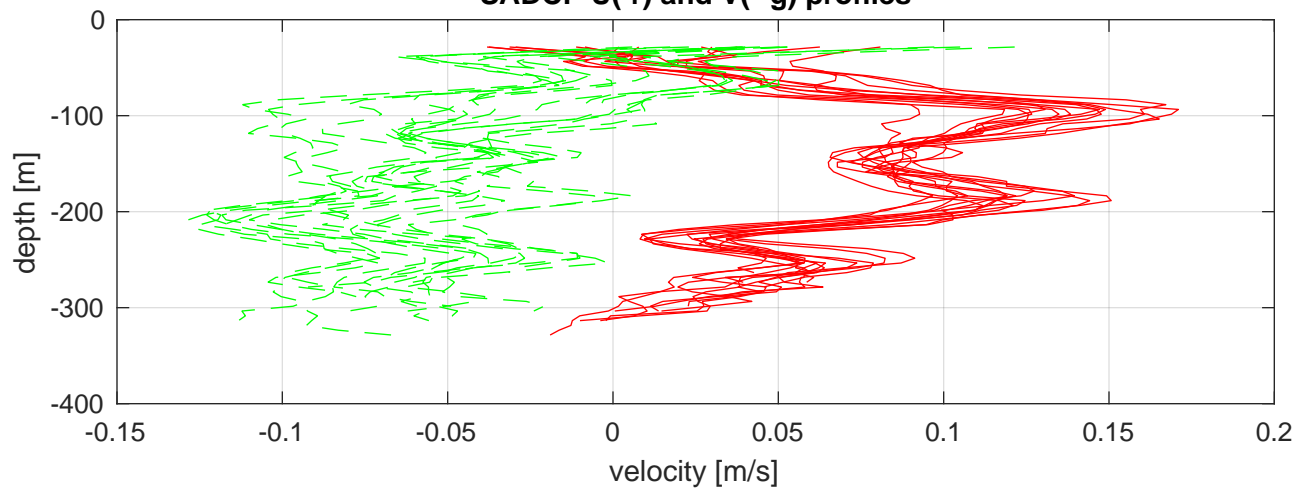

**P2E station #16801 (V8)**  
**SADCP U(-r) and V(--g) profiles**

**ship nav (g.) start (bp) end (kp) SADCP (rp)**