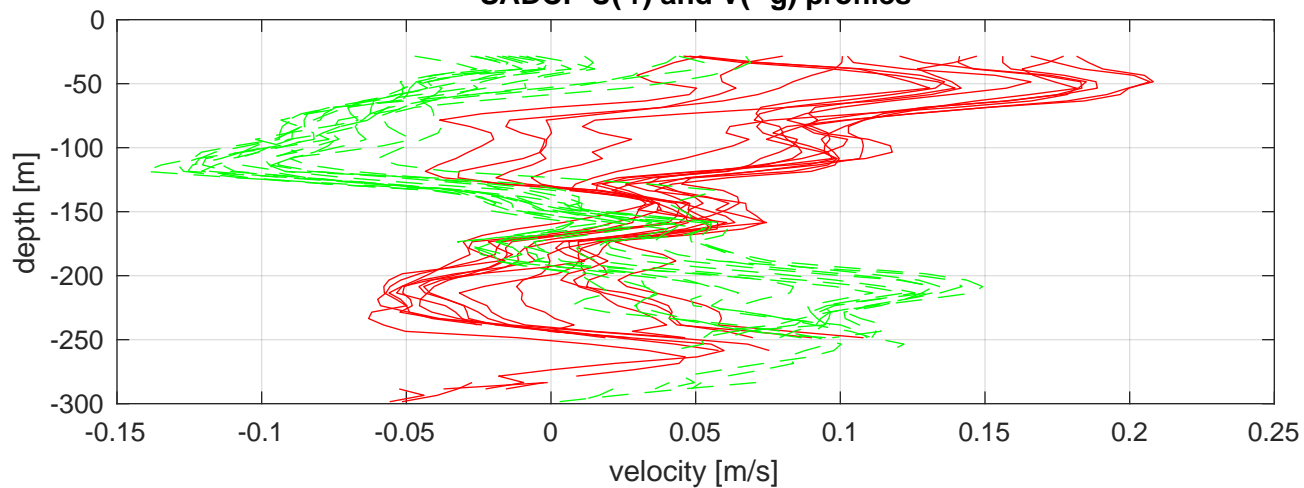

P2E station #16901 (V8) SADCP U(-r) and V(--g) profiles

ship nav (g.) start (bp) end (kp) SADCP (rp)