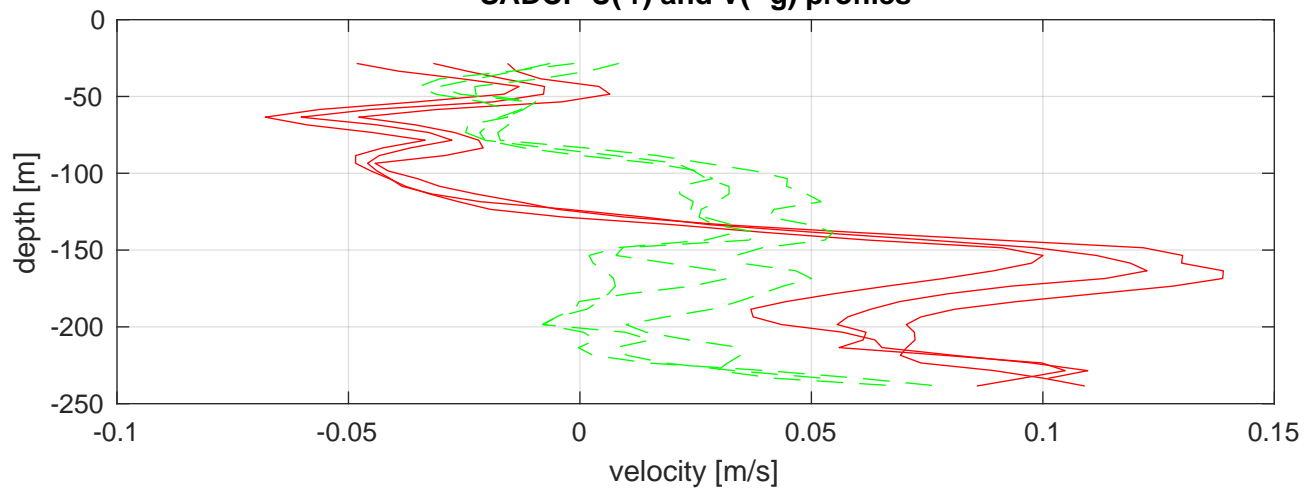

P2E station #17001 (V8) SADCP U(-r) and V(--g) profiles

ship nav (g.) start (bp) end (kp) SADCP (rp)