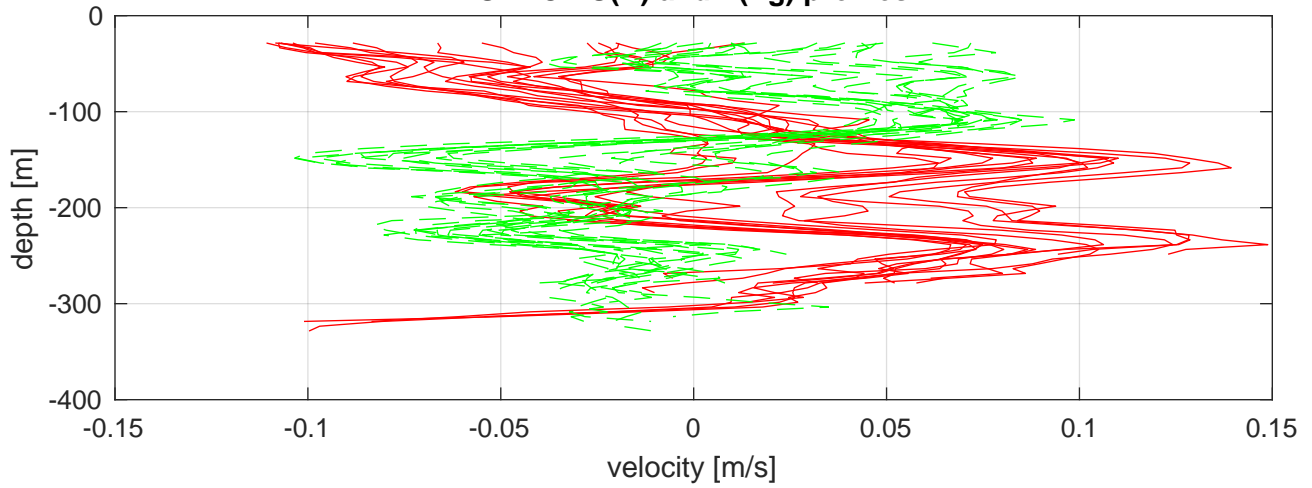

**P2E station #17002 (V8)**  
**SADCP U(-r) and V(--g) profiles**

**ship nav (g.) start (bp) end (kp) SADCP (rp)**