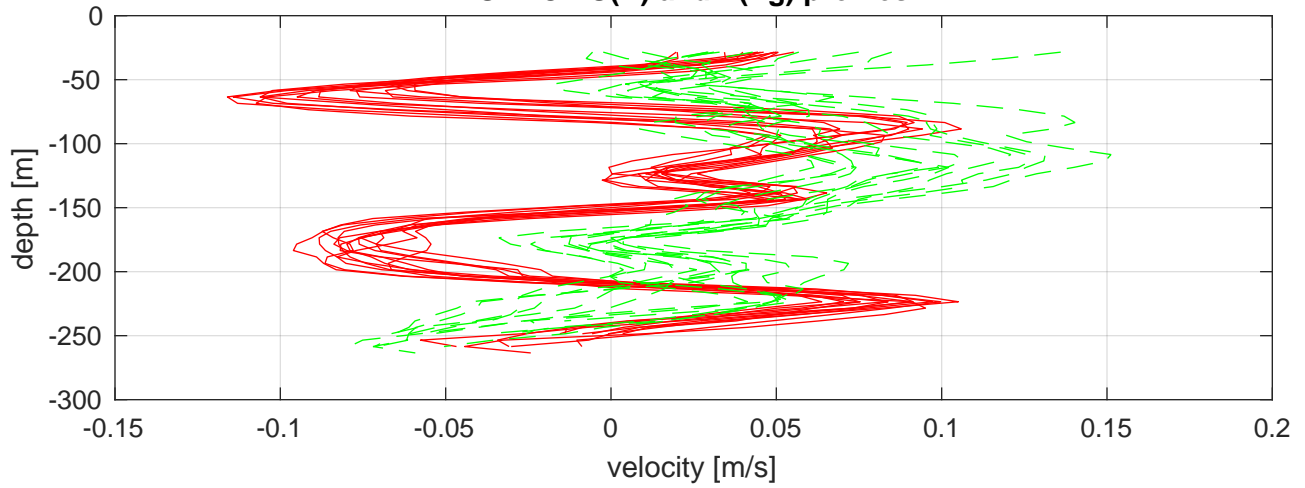

**P2E station #17101 (V8)**  
**SADCP U(-r) and V(--g) profiles**

**ship nav (g.) start (bp) end (kp) SADCP (rp)**