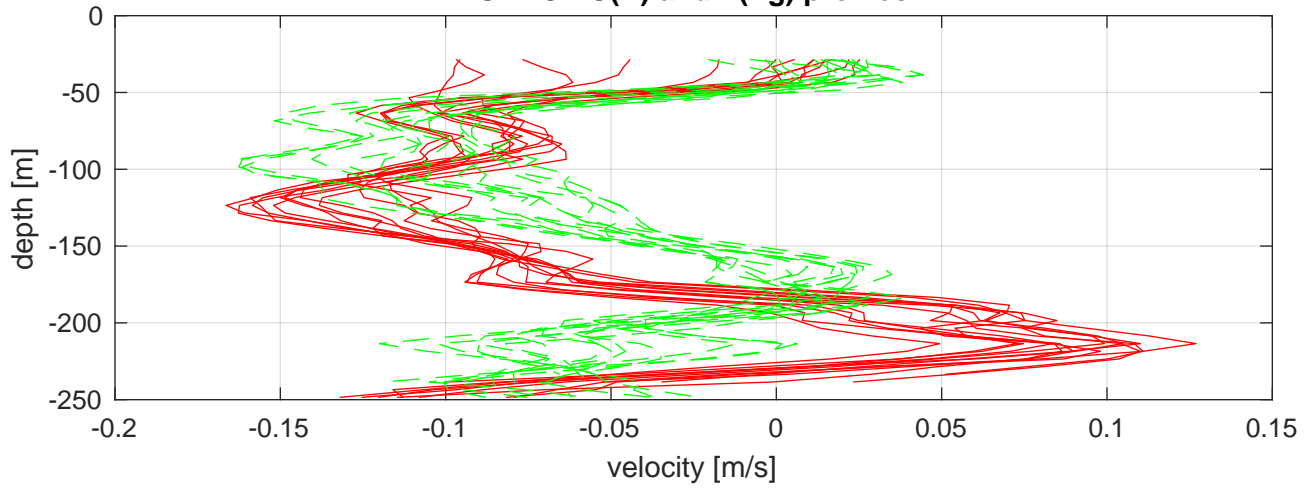

P2E station #17201 (V8)
SADCP U(-r) and V(--g) profiles

ship nav (g.) start (bp) end (kp) SADCP (rp)