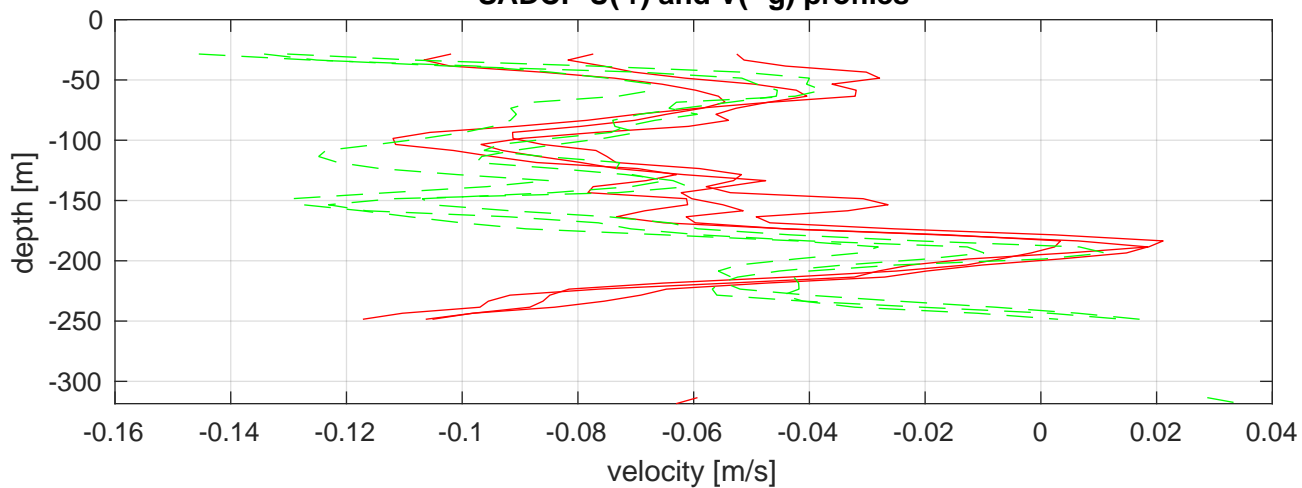

P2E station #17301 (V8) SADCP U(-r) and V(--g) profiles

ship nav (g.) start (bp) end (kp) SADCP (rp)