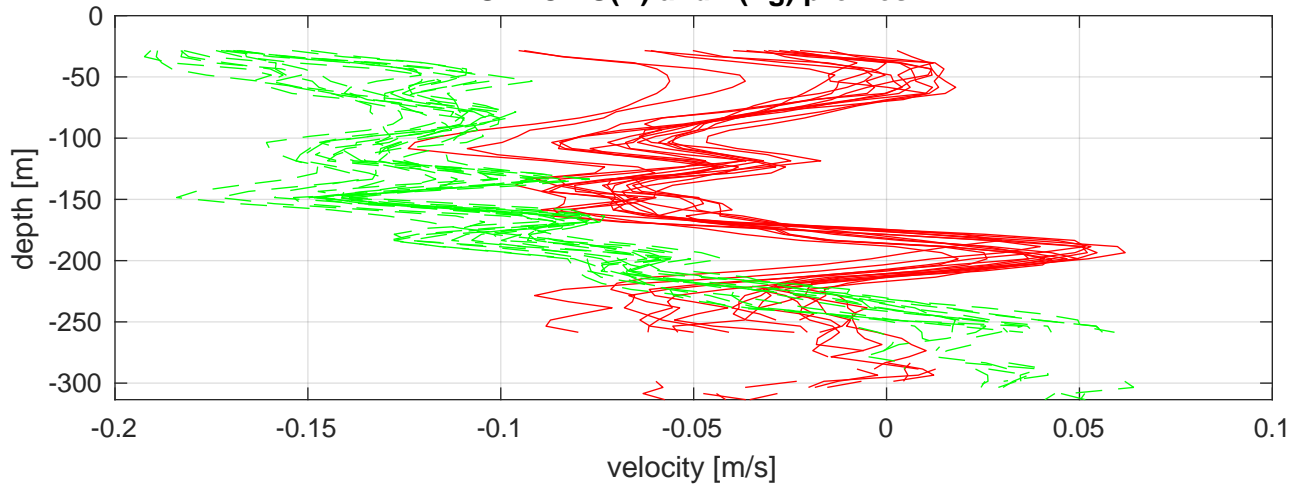

P2E station #17302 (V8)
SADCP U(-r) and V(--g) profiles

ship nav (g.) start (bp) end (kp) SADCP (rp)