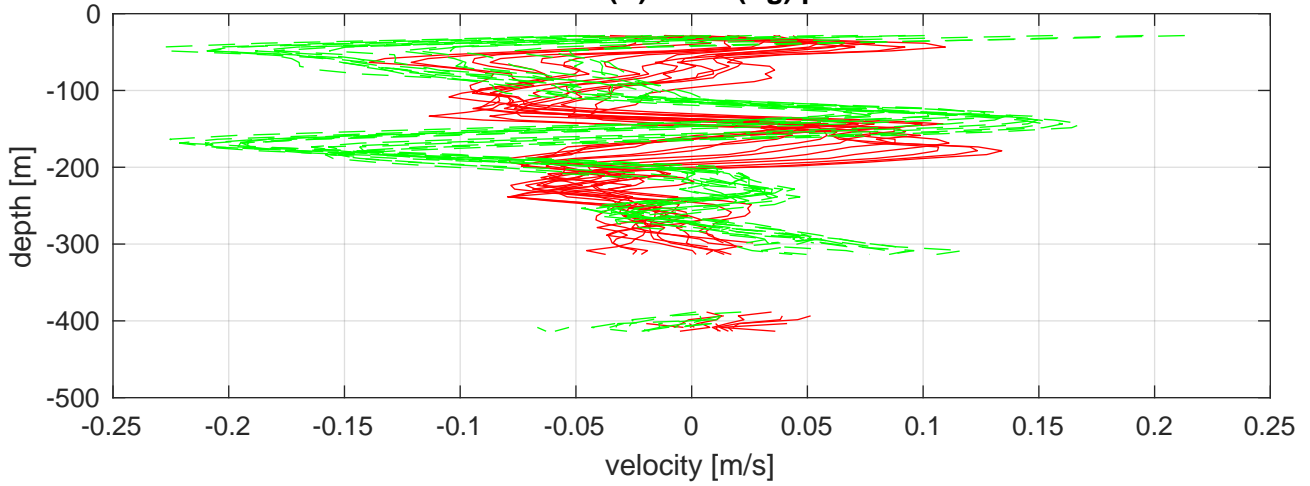

**P2E station #17401 (V8)**  
**SADCP U(-r) and V(-g) profiles**

**ship nav (g.) start (bp) end (kp) SADCP (rp)**