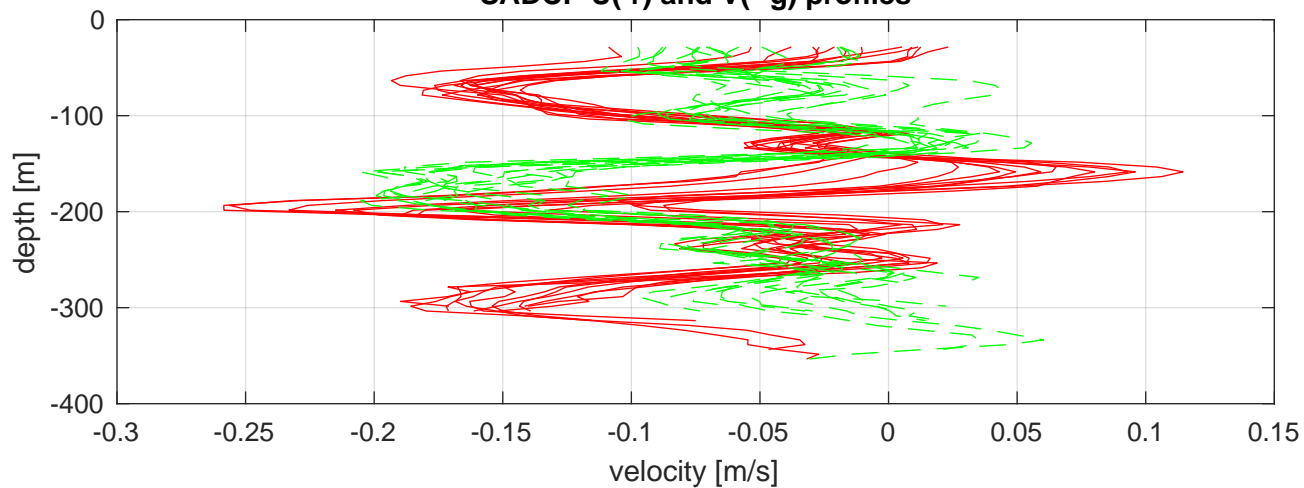

P2E station #17501 (V8) SADCP U(-r) and V(--g) profiles

ship nav (g.) start (bp) end (kp) SADCP (rp)