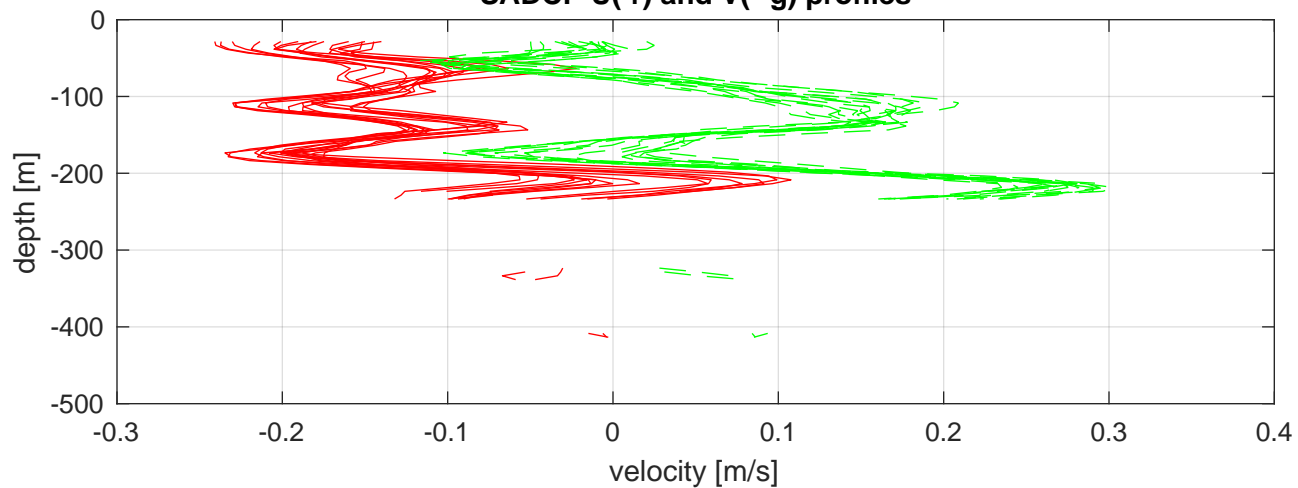

P2E station #17602 (V8) SADCP U(-r) and V(--g) profiles

ship nav (g.) start (bp) end (kp) SADCP (rp)