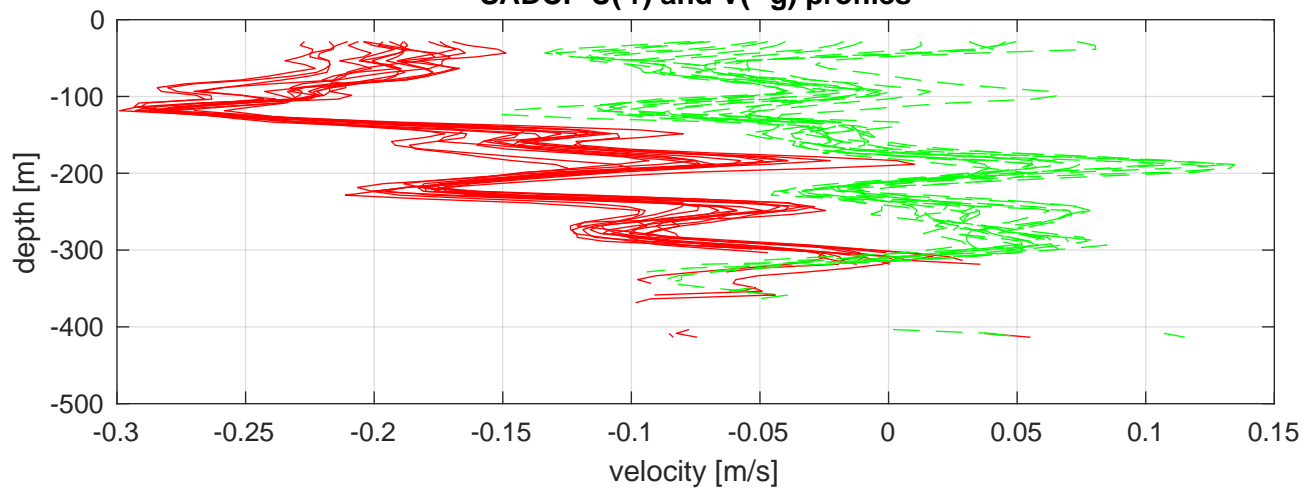

### P2E station #17701 (V8) SADCP U(-r) and V(--g) profiles

### ship nav (g.) start (bp) end (kp) SADCP (rp)