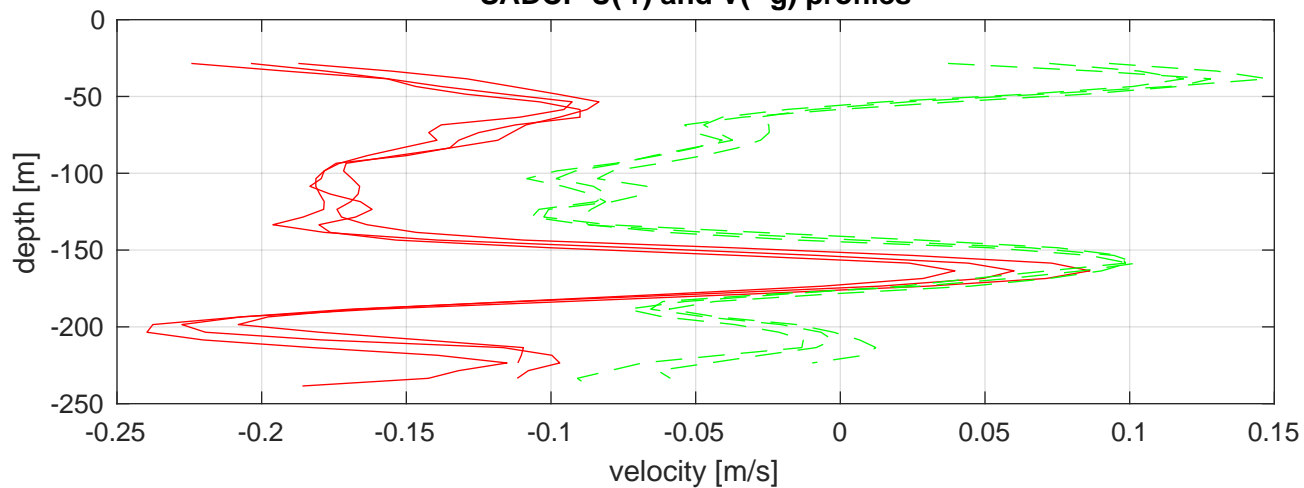

P2E station #17901 (V8) SADCP U(-r) and V(--g) profiles

ship nav (g.) start (bp) end (kp) SADCP (rp)