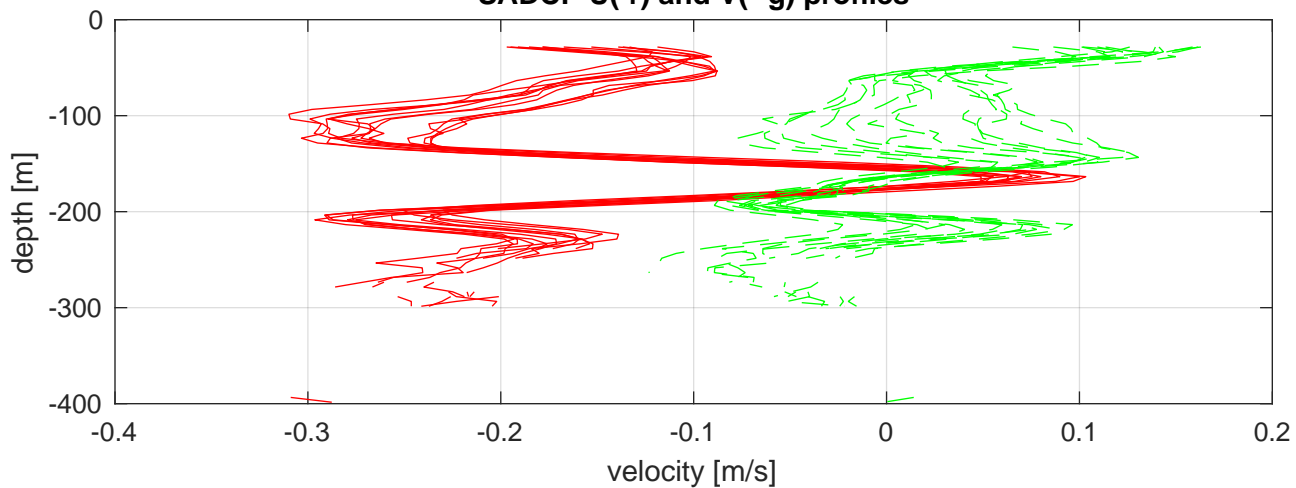

### P2E station #17902 (V8) SADCP U(-r) and V(--g) profiles

### ship nav (g.) start (bp) end (kp) SADCP (rp)