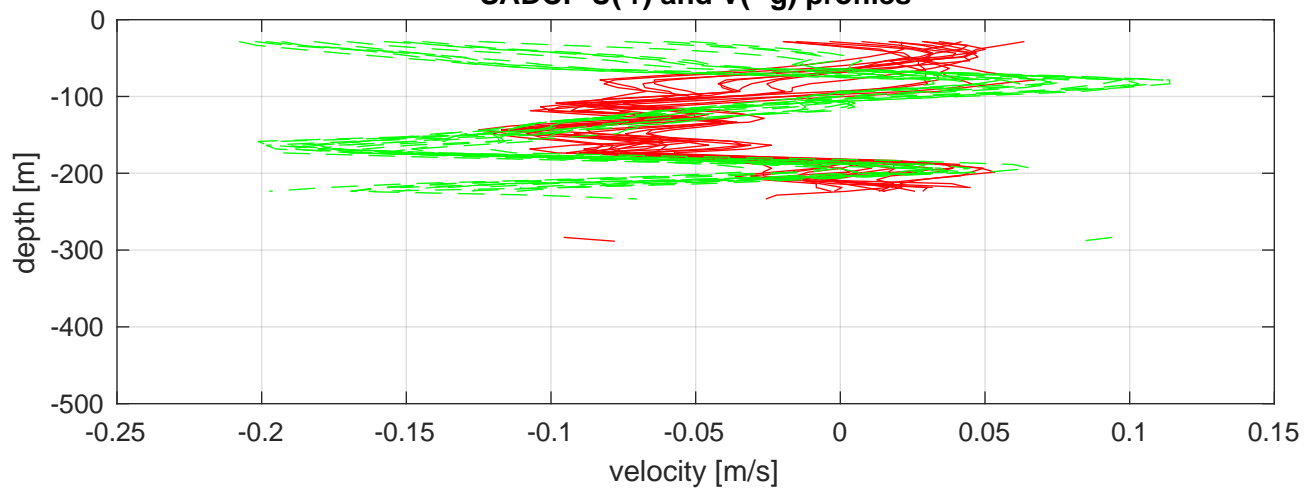

P2E station #18001 (V8) SADCP U(-r) and V(--g) profiles

ship nav (g.) start (bp) end (kp) SADCP (rp)