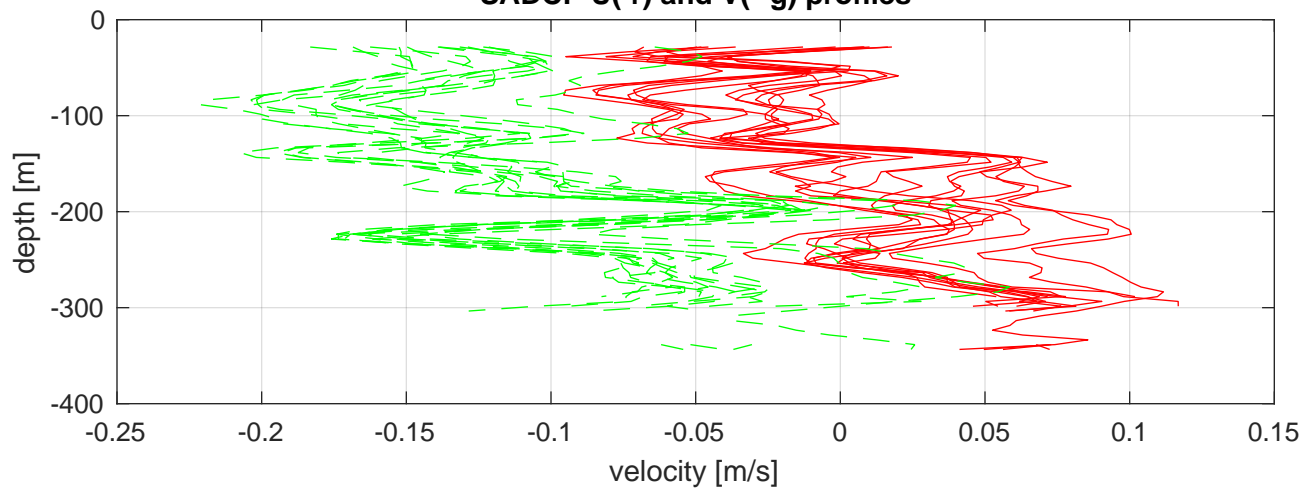

### P2E station #18101 (V8) SADCP U(-r) and V(--g) profiles

### ship nav (g.) start (bp) end (kp) SADCP (rp)